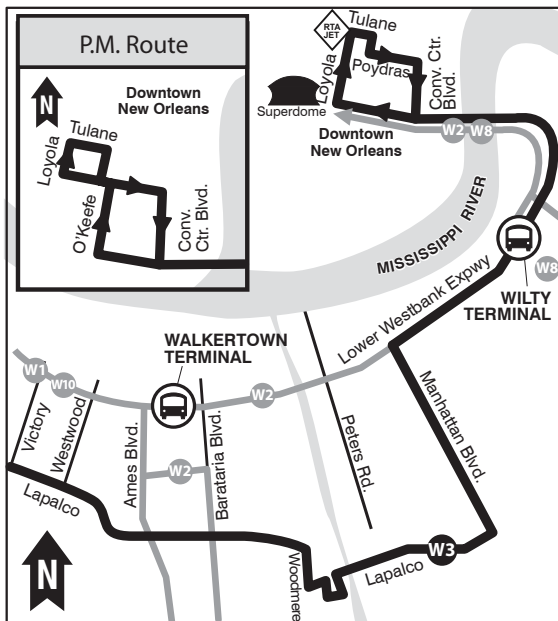

**Route:** The Lapalco route runs along Lapalco Boulevard, from Victory Drive to Manhattan Boulevard, then north on Manhattan to the Westbank Expressway, where it continues to the Wilty Terminal. It also provides service to downtown New Orleans.

**La Ruta:** La ruta de Lapalco va por Lapalco Blvd. de Victory Dr. a Manhattan Blvd., despues Norte en Manhattan hacia el Westbank Expressway donde continúa a la terminal Wilty. También ofrece servicio al centro de New Orleans.