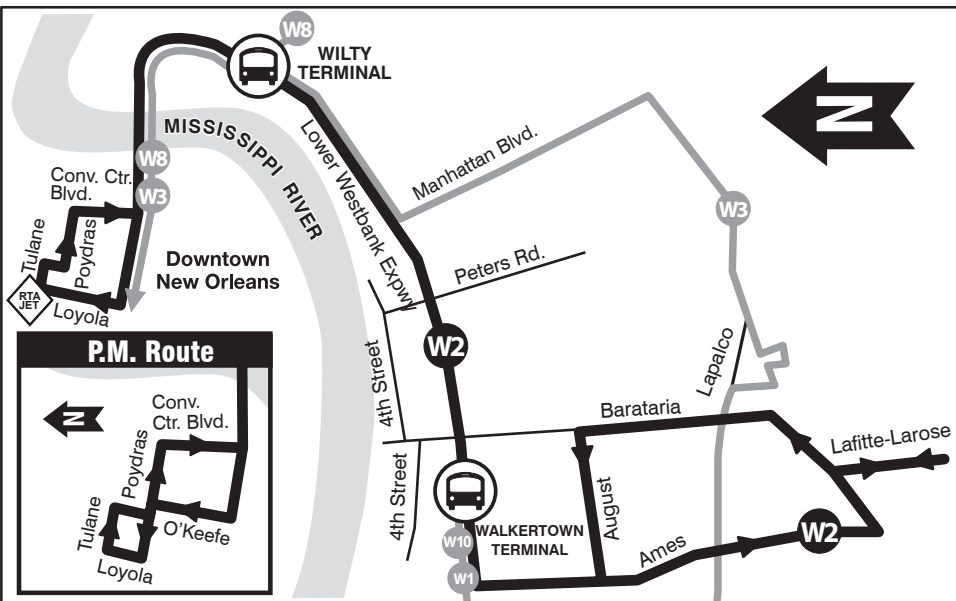

Route: The Westbank Expressway route provides service to and from both Westbank Terminals: Walkertown and Wilty. It connects with all Westbank routes and provides service to the New Orleans CBD. The W2 route also provides service between Walkertown Terminal and Lafitte-Larose Highway, traveling along Ames Blvd. to Lafitte Larose Highway and returning on Barataria and August.

La Ruta: La ruta Westbank Expressway (W2) ofrece servicio desde y hacia terminales de West bank: Walkertown y Wilty. La ruta W2 se conecta con todas las rutas de la Westbank y ofrece servicio a Orleans Distrito Central de Nuevo Comercio. La ruta W2 también ofrece servicio entre Terminal Walkertown y Lafitte-Larose Highway, viajando a lo largo de Ames Blvd a Lafitte-Larose Highway y regresando a lo largo de Barataria y August.