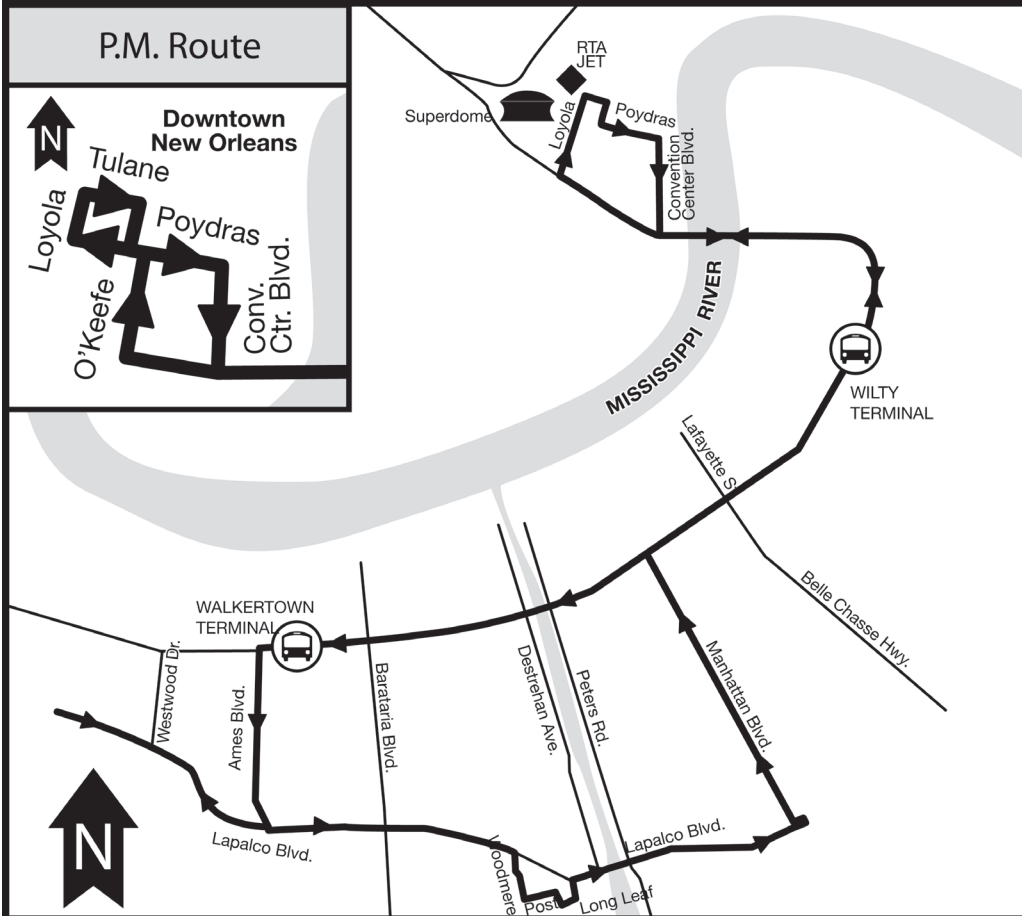

## Westbank Sunday Loop (W-SL)

Effective Date: November 13, 2011

**Route:** The Sunday Loop Route provides service between both Westbank terminals, Wilty and Walkertown, and the New Orleans CBD as well as areas south of the Westbank Expressway. The Sunday Loop travels from the New Orleans CBD to the Wilty Terminal, and along Westbank Expressway to the Walkertown Terminal. It then travels down Ames Blvd., to Lapalco Blvd and west to Lapalco Blvd and Victory. At Lapalco and Victory it turns around to travel the rest of the Lapalco route back to the New Orleans CBD.

Efectivo: 13 de noviembre de 2011

**Ruta:** Una ruta circular de domingo que proviene servicio entre el Westbank y New Orleans CBD. El circular de domingo sale del New Orleans CBD y pasa por los terminales Wilty y Walkertown. Continúa en Westbank Expressway hasta Ames Blvd donde viaja hacia el Oeste hasta Lapalco Blvd. En Lapalco Blvd sigue hasta la última parada en la intersección de Victory Dr. y Lapalco Blvd. En esta última parada, dará una vuelta para regresar al New Orleans CBD.