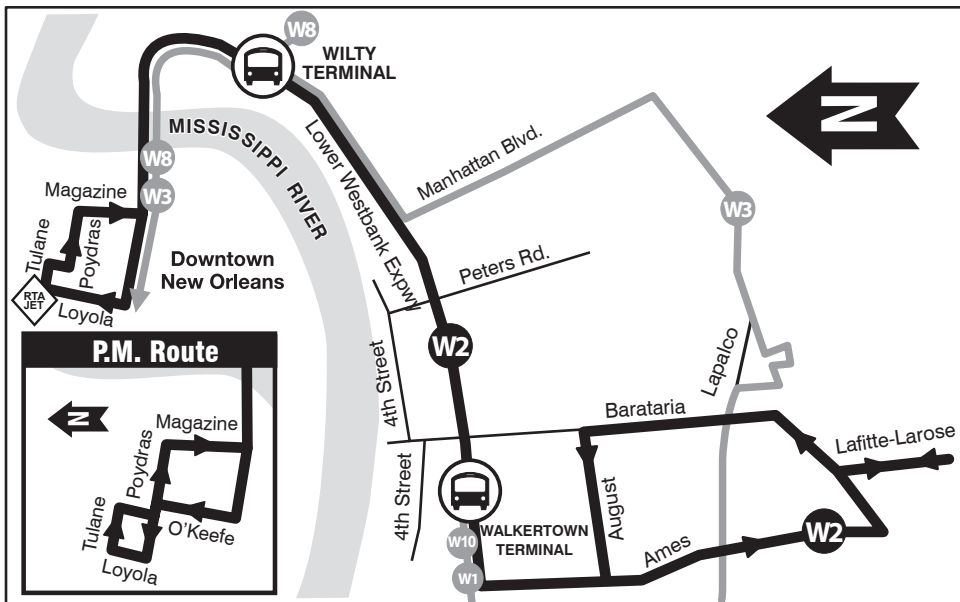

Route: The Westbank Expressway route provides service to and from both Westbank Terminals: Walkertown and Wilty. It connects with all Westbank routes and provides service to the New Orleans CBD. The W2 route also provides service between Walkertown Terminal and Lafitte-Larose Highway, traveling along Ames Blvd. to Lafitte Larose Highway and returning on Barataria and August.

La Ruta: La ruta Westbank Expressway (W2) ofrece servicio desde y hacia terminales de West bank: Walkertown y Wilty. La ruta W2 se conecta con todas las rutas de la Westbank y ofrece servicio a Orleans Distrito Central de Nuevo Comercio. La ruta W2 también ofrece servicio entre Terminal Walkertown y Lafitte-Larose Highway, viajando a lo largo de Ames Blvd a Lafitte-Larose Highway y regresando a lo largo de Barataria y August.