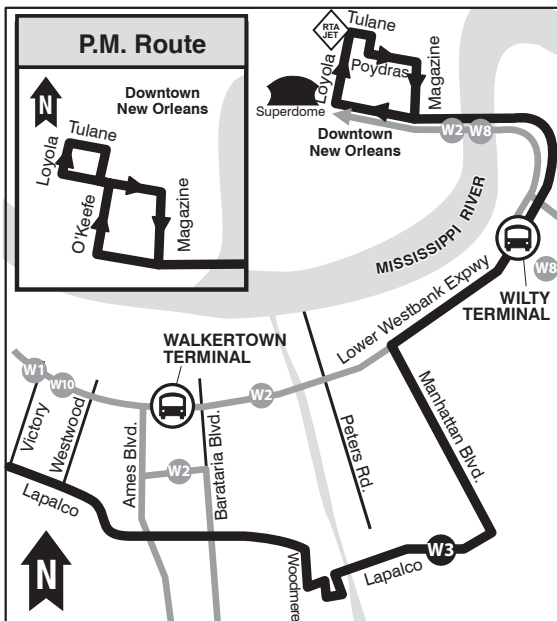

Route: The Lapalco route runs along Lapalco Boulevard, from Victory Drive to Manhattan Boulevard, then north on Manhattan to the Westbank Expressway, where it continues to the Wilty Terminal. It also provides service to downtown New Orleans.

La Ruta: La ruta de Lapalco va por Lapalco Blvd. de Victory Dr. a Manhattan Blvd., despues Norte en Manhattan hacia el Westbank Expressway donde continúa a la terminal Wilty. También ofrece servicio al centro de New Orleans.