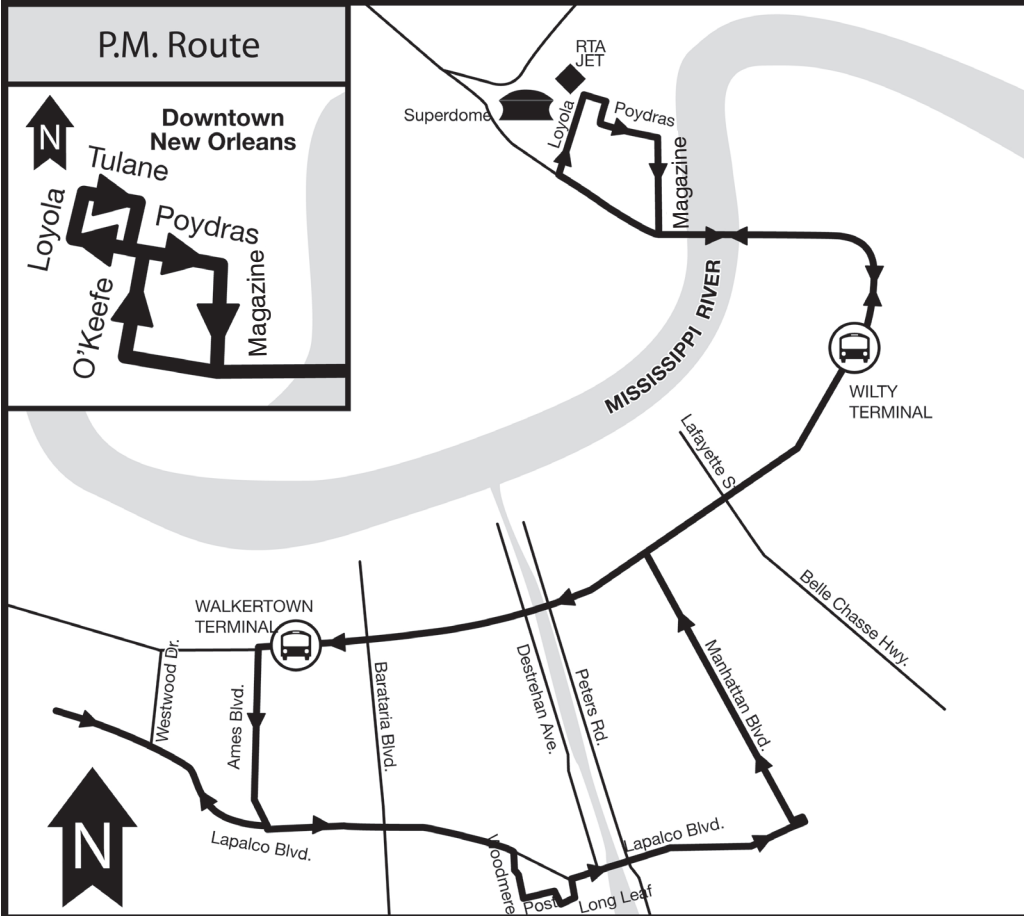

Westbank Sunday Loop (W-SL)

Effective Date: November 13, 2011

Route: The Sunday Loop Route provides service between both Westbank terminals, Wilty and Walkertown, and the New Orleans CBD as well as areas south of the Westbank Expressway. The Sunday Loop travels from the New Orleans CBD to the Wilty Terminal, and along Westbank Expressway to the Walkertown Terminal. It then travels down Ames Blvd., to Lapalco Blvd and west to Lapalco Blvd and Victory. At Lapalco and Victory it turns around to travel the rest of the Lapalco route back to the New Orleans CBD.

Efectivo: 13 de noviembre de 2011

Ruta: Una ruta circular de domingo que proviene servicio entre el Westbank y New Orleans CBD. El circular de domingo sale del New Orleans CBD y pasa por los terminales Wilty y Walkertown. Continúa en Westbank Expressway hasta Ames Blvd donde viaja hacia el Oeste hasta Lapalco Blvd. En Lapalco Blvd sigue hasta la última parada en la intersección de Victory Dr. y Lapalco Blvd. En esta última parada, dará una vuelta para regresar al New Orleans CBD.