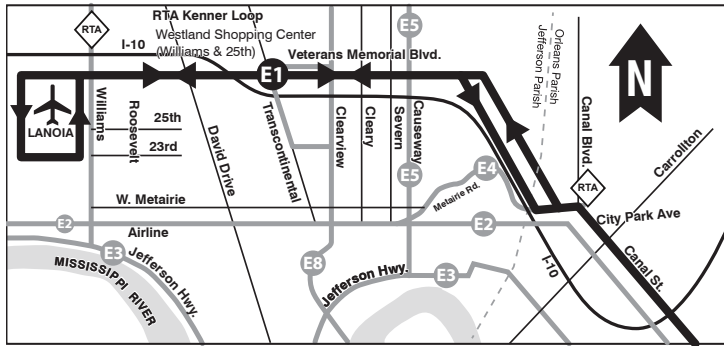

Veterans-Airport - E1

Route: The Veterans-Airport route connects Louis Armstrong New Orleans International Airport in Kenner to the city of New Orleans.

The bus stop at the airport is located on the top level of the departure terminal in the middle walkway of the outside lane, closest to the exit.

The Veterans-Airport route runs from the airport along Veterans Boulevard and the Pontchartrain Expressway to City Park Avenue in New Orleans. Passengers can connect to New Orleans Regional Transit Authority (RTA) routes here. The route continues onto Canal St. and heads into downtown New Orleans, stopping only at major intersections.

Ruta: La ruta Veterans-Airport conecta el Aeropuerto Internacional Louis Armstrong New Orleans en Kenner con la ciudad de New Orleans.

La parada de autobús en el aeropuerto está ubicada en el nivel superior de la terminal de salidas en el pasillo central del carril exterior, más cercano a la salida.

La ruta Veterans-Airport va desde el aeropuerto a lo largo de Veterans Boulevard y la autopista Pontchartrain Expressway hasta City Park Avenue en Nueva Orleans. Los pasajeros pueden conectarse a las rutas de la Autoridad de Tránsito Regional de Nueva Orleans (RTA) aquí. La ruta continúa hacia Canal St. y se dirige al centro de Nueva Orleans, deteniéndose solo en las principales intersecciones.